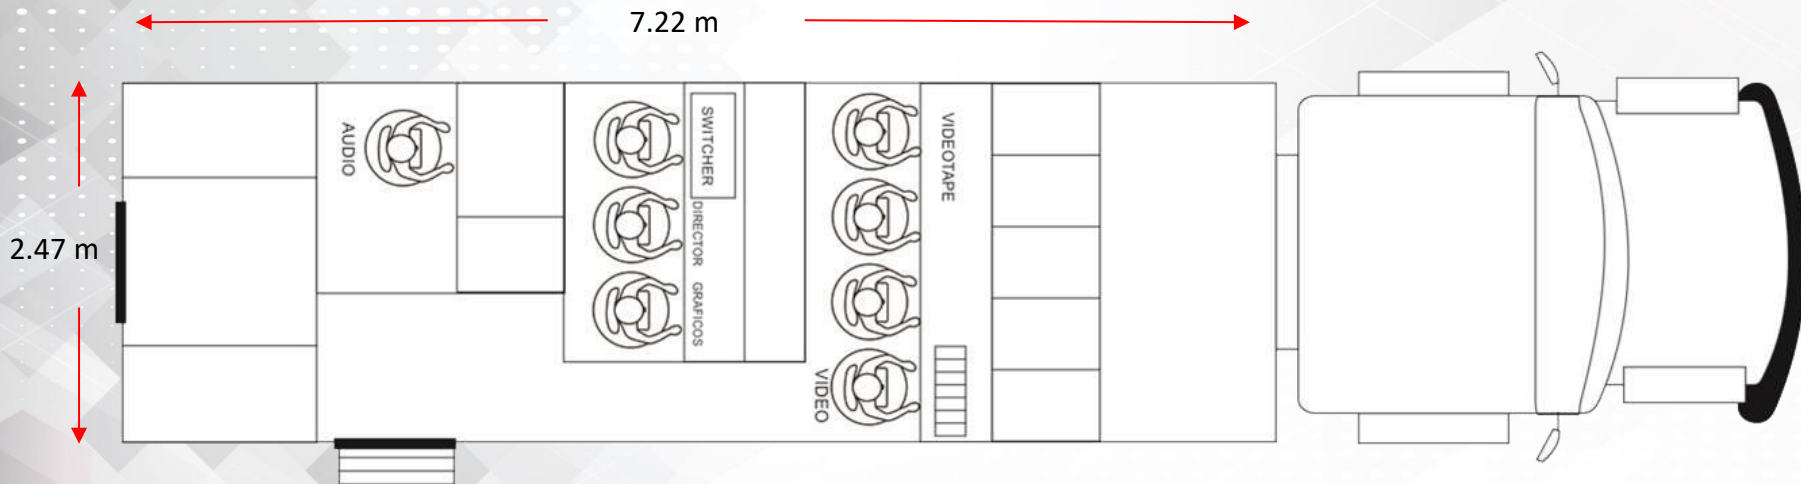

MONITOREO DE PRODUCCIÓN

2 PANTALLAS MULTIVIEW

UNIDAD MÓVIL 3

DISTRIBUCIÓN

17.8 MTS CUADRADOS DE ÁREA DE PRODUCCIÓN

UNIDAD MÓVIL 3

DISTRIBUCIÓN

CAMIÓN KODIAK 2005 VEHÍCULO CON 22' X 8.6' DE ÁREA DE PRODUCCIÓN Y 30 PIES DE LARGO CABINA DE CAMIÓN INCLUIDA. DE 208 a 240 VOLTS/ SINGLE PHASE. 130 AMP. 150 PIES DE CABLE DE ENERGÍA. 3 AIRES ACONDICIONADOS DE 1 TONELADA.