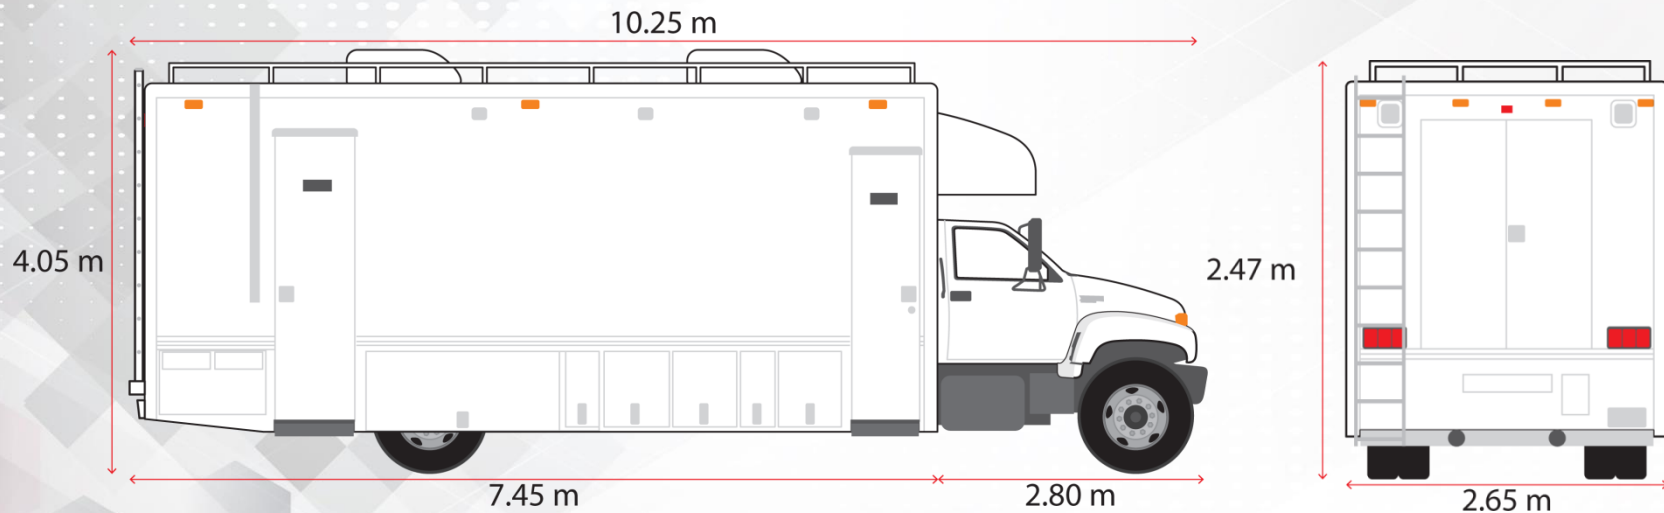

MONITOREO DE PRODUCCIÓN

2 PANTALLAS MULTIVIEW

UNIDAD MÓVIL 3

DISTRIBUCIÓN

17.8 MTS CUADRADOS DE ÁREA DE PRODUCCIÓN

UNIDAD MÓVIL 3

DISTRIBUCIÓN

CAMIÓN KODIAK 2005 VEHÍCULO CON 22' X 8.6' DE ÁREA DE PRODUCCIÓN Y 30 PIES DE LARGO CABINA DE CAMIÓN INCLUIDA. DE 208 a 240 VOLTS/ SINGLE PHASE. 130 AMP. 150 PIES DE CABLE DE ENERGÍA. 3 AIRES ACONDICIONADOS DE 1 TONELADA.